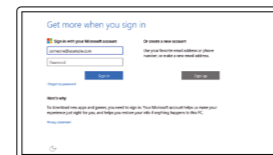

2 Finish operating system setup

Tuntaskan pengaturan sistem operasi
Kết thúc thiết lập hệ điều hành

Windows

Enable Dell updates
Aktifkan pembaruan Dell
Cho phép Dell Updates

Connect to your network
Sambungkan ke jaringan Anda
Kết nối vào mạng của bạn

GHI CHÚ: Nếu bạn đang kết nối với một mạng không dây bảo mật, hãy nhập mật khẩu để truy cập mạng không dây khi được nhắc.

Sign in to your Microsoft account or create a local account

Masuk ke akun Microsoft Anda atau buat akun lokal