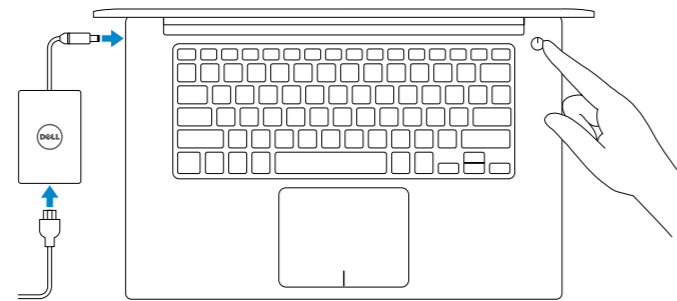

XPS 15

Quick Start Guide

Panduan Pengaktifan Cepat
Hướng dẫn khởi động nhanh

1 Connect the power adapter and press the power button

Sambungkan adaptor daya dan tekan tombol daya
Kết nối với bộ chuyển đổi nguồn điện và nhấn nút nguồn

2 Finish operating system setup

Tuntaskan pengaturan sistem operasi
Kết thúc thiết lập hệ điều hành

Windows

Enable Dell updates
Aktifkan pembaruan Dell
Cho phép Dell Updates

Connect to your network
Sambungkan ke jaringan Anda
Kết nối vào mạng của bạn